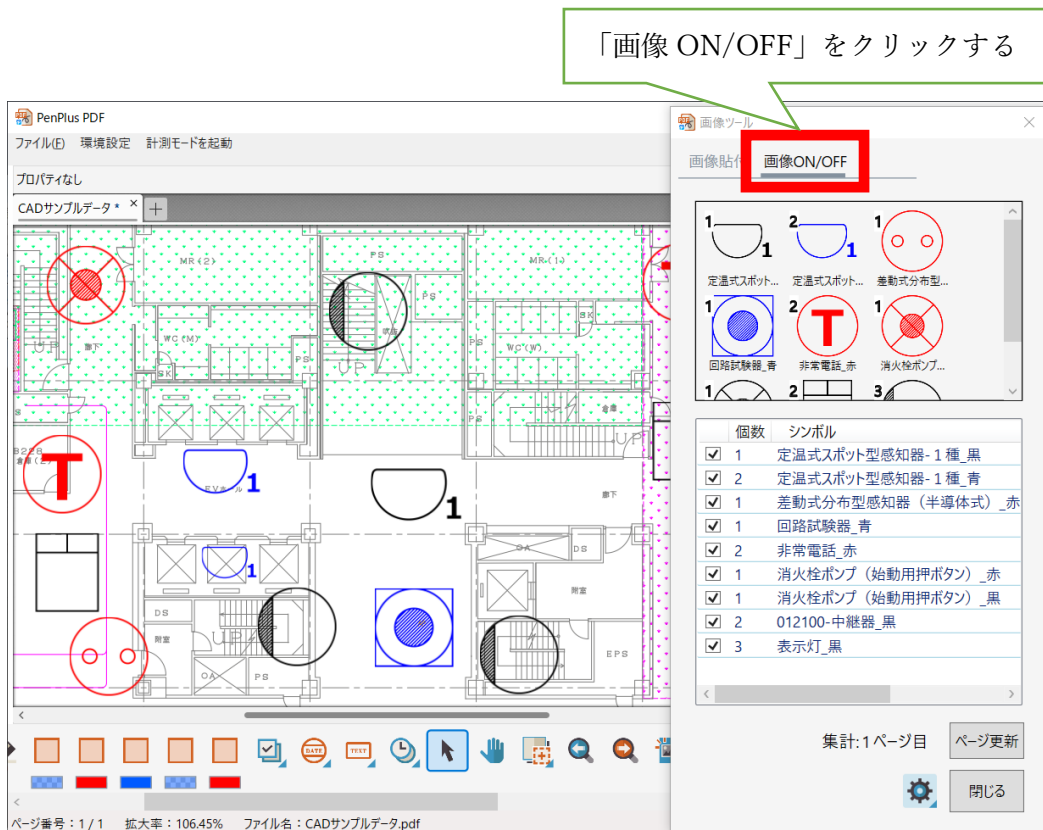

PenPlus for Business PDF モード

【シンボル貼り付けと集計機能】

画像ツールの起動

画像タブの画像ツールアイコン
をクリックする

シンボルの貼り付け

シンボルの連続貼り付け

シンボル集計

シンボルー覧貼り付け