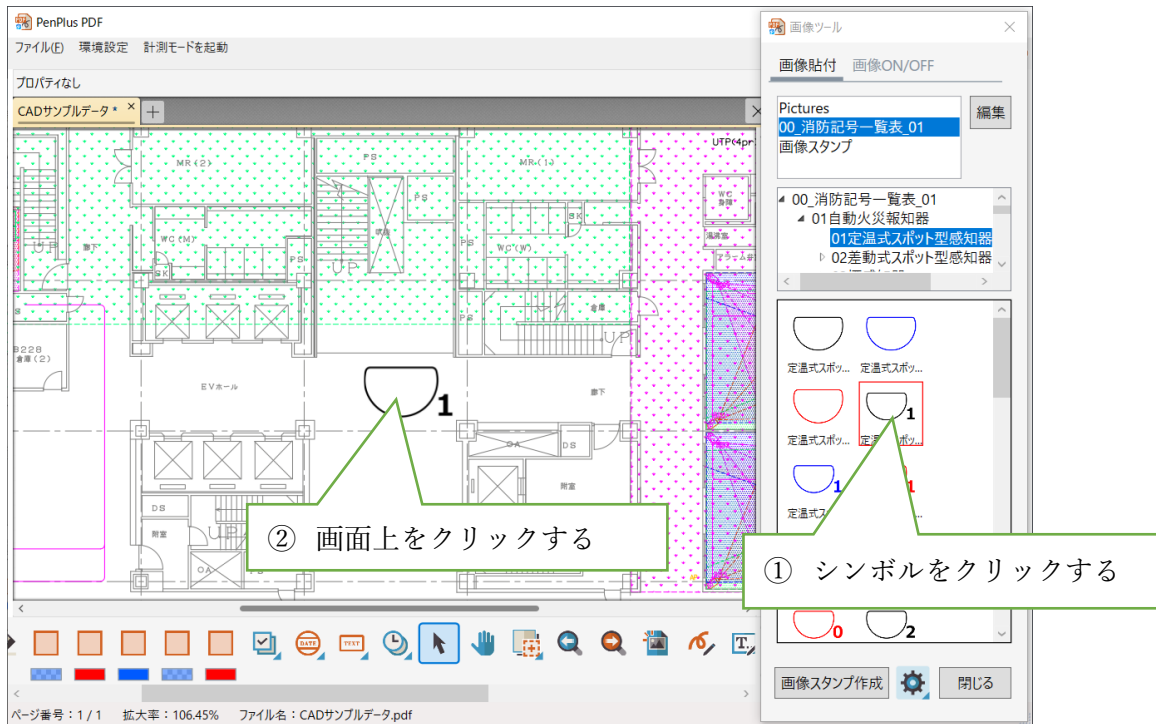

PenPlus for Business PDF モード

【シンボル貼り付けと集計機能】

画像ツールの起動

画像タブの画像ツールアイコン
をクリックする

シンボルの貼り付け

シンボルの連続貼り付け

シンボル集計

シンボルー覧貼り付け